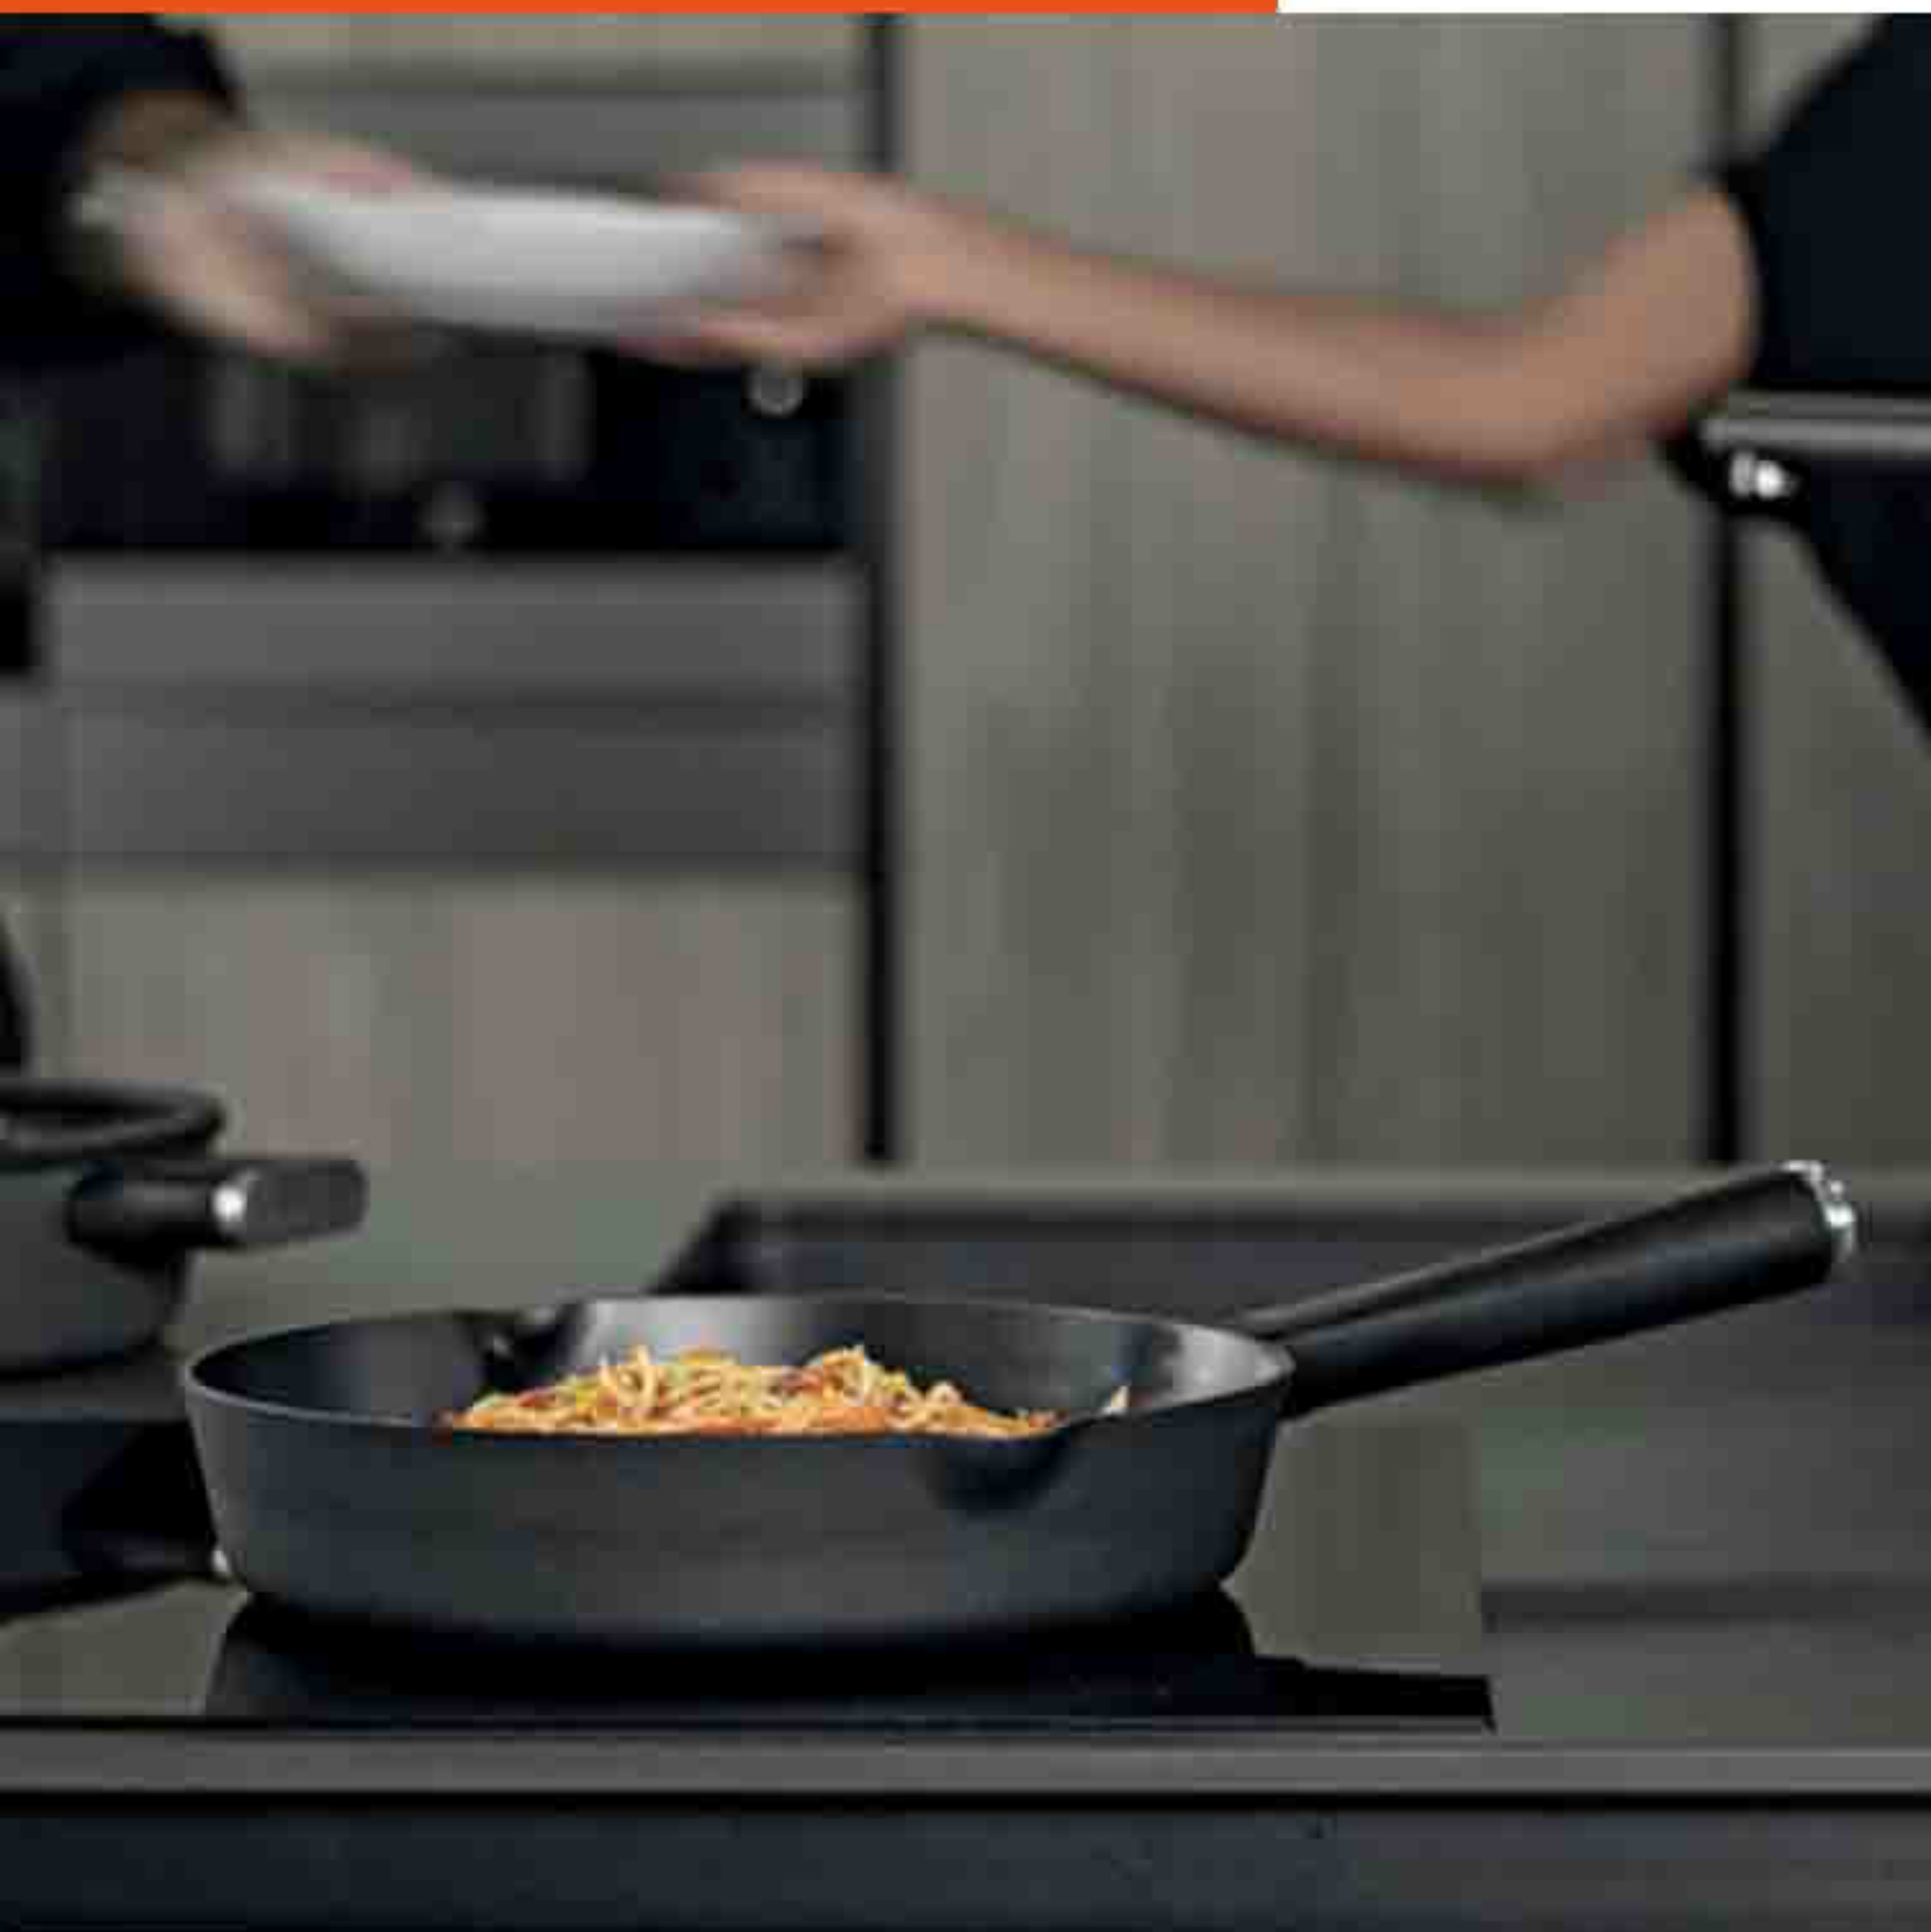

WOK 28 CM

MEDIDAS:

46,5 x 29,5 x 10 cm

Sartenes adecuadas tanto para placas de inducción como para quemadores convencionales. Los innovadores recubrimientos Quantanium y Xylan Plus reforzados con partículas de titanio son altamente resistentes a los arañazos. Sorprendentemente antiadherente.

MGUZ046

$125