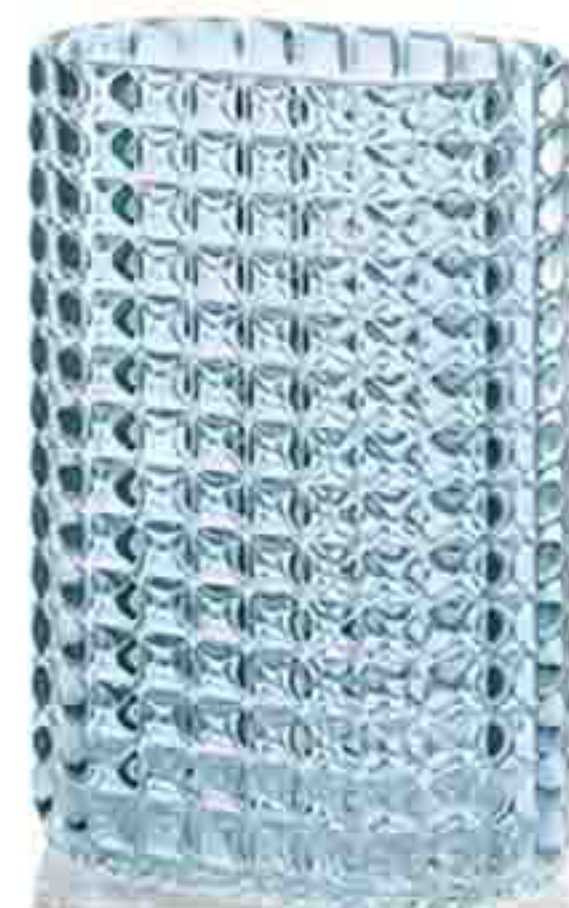

Pequeño
MGUZ082
\$32

guzzini®

**CHAMPAÑERA
TIFFANY**

MEDIDAS:
28x17,5xh19 cm

MGUZ017

\$57

FLORETO TIFFANY
LINEA EXCLUSIVA DE ISKIA

TRANSPARENTE, GRIS & AZUL