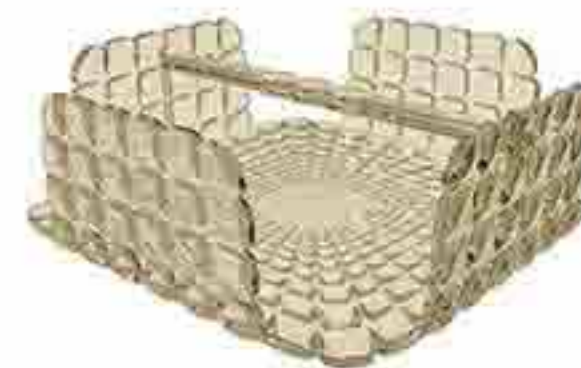

TIFFANY
LINEA EXCLUSIVA
DE ISKIA

NUEVO COLOR

SERVILLETERO
TIFFANY
LINEA EXCLUSIVA
DE ISKIA

TRANSPARENTE,
GRIS, SAND
BLUE & BLANCO

MGUZ013
MGUZ013A
MGUZ013B
MGUZ013D
MGUZ013E
\$45

MGUZ013E1
BLANCO
\$33

JARRA TIFFANY
LINEA EXCLUSIVA DE ISKIA
AZUL, GRIS, SAND Y BLANCO