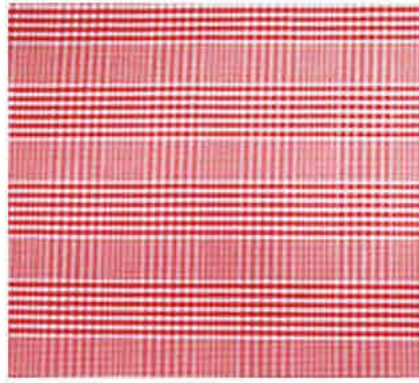

INDIVIDUAL ACRÍLICO
Barroco - Dorado
\$36

INDIVIDUAL ACRÍLICO
Barroco - Negro
\$36

INDIVIDUAL SEMICUERO

Medidas: 45.5 cm x 33 cm

\$25

INDIVIDUAL SEMICUERO

Medidas: 45.5 cm x 33 cm

\$25

\$25

INDIVIDUAL SEMICUERO

Medidas: 45.5 cm x 33 cm

\$28

INDIVIDUAL SEMICUERO

Medidas: 45.5 cm x 33 cm

\$28

SET 4 SERVILLETAS DE TELA

Cuadradas estampadas - 55x55 cm

\$30

\$68

SERVIELLETA DE TELA

Bordadas a mano

\$19

SERVILLETAS DE TELA

Bordadas a mano - 40x40 cm