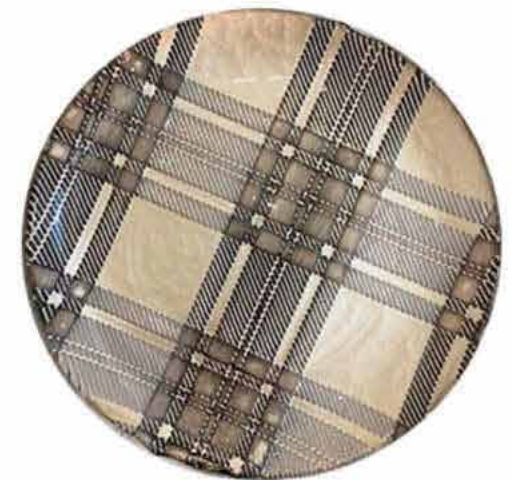

PASAPALERA

Bon Ton - Cristal
Dos niveles

\$37

PLAID
Plato llano - cristal
\$17

PLAID
Plato de postre - cristal
\$12

PLAID
Bowl 16 cm - cristal
\$10

PLAID
Plato llano - cristal
\$17

PLAID
Plato de postre - cristal
\$12