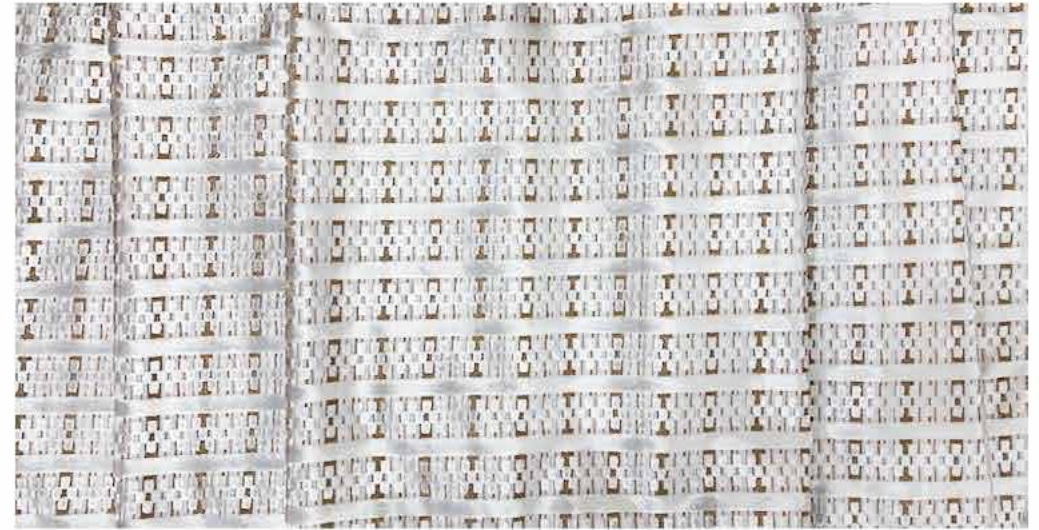

Cuadradas estampadas - 55x55 cm

\$30

\$68

SERVIELLETA DE TELA

Bordadas a mano

\$19

SERVILLETAS DE TELA

Bordadas a mano - 40x40 cm

\$12

SET DE 4 SERVILLETAS

Unicolor - 40x40 cm

\$30

CAMINO DE MESA
Dorado y plateado - 40 cm x 160 cm

\$63

CAMINO DE MESA
Plateado - 40 cm x 160 cm

\$63

CAMINO DE MESA
Plateado y dorado - 40 cm x 150 cm

\$58

CAMINO DE MESA
Negro y gris - 40 cm x 150 cm

\$58

**SET DE 4 AROS DE SERVILLETA
ACRÍLICO
\$35**

**Nos puede contactar,
para realizar sus pedidos mediante:**