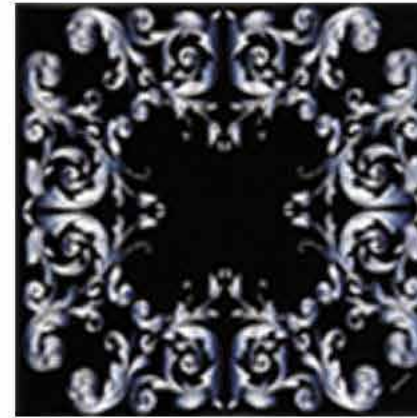

\$110

INDIVIDUAL ACRÍLICO
Set de 4 individuales - 34 cm x 34 cm

\$110

INDIVIDUAL ACRÍLICO
Set de 4 individuales - 34 cm x 34 cm

\$110

INDIVIDUAL ACRÍLICO
Set de 4 individuales - 34 cm x 34 cm

\$110

INDIVIDUAL ACRÍLICO
Set de 4 - 34 cm x 34 cm
\$110

INDIVIDUAL ACRÍLICO
Set de 4 - 34 cm x 34 cm
\$110

INDIVIDUAL ACRÍLICO
Set de 4 - 34 cm x 34 cm
\$110

INDIVIDUAL ACRÍLICO
Set de 4 - 34 cm x 34 cm
\$110

INDIVIDUAL ACRÍLICO
Barroco - Plateado
\$36

INDIVIDUAL ACRÍLICO
Barroco - Rojo
\$36

INDIVIDUAL ACRÍLICO
Barroco - Dorado
\$36

INDIVIDUAL ACRÍLICO
Barroco - Negro
\$36

INDIVIDUAL SEMICUERO

Medidas: 45.5 cm x 33 cm

\$25

INDIVIDUAL SEMICUERO

Medidas: 45.5 cm x 33 cm

\$25