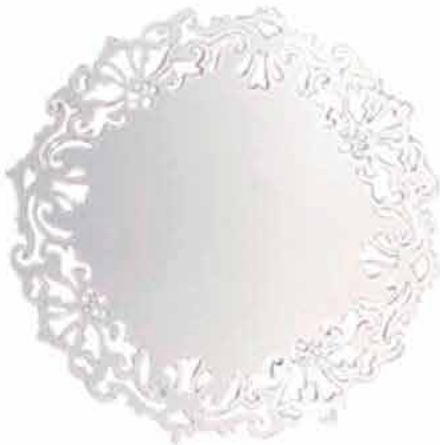

\$110

INDIVIDUAL ACRÍLICO
Set de 4 individuales - 34 cm x 34 cm

\$110

INDIVIDUAL ACRÍLICO
Set de 4 individuales - 34 cm x 34 cm

\$110

INDIVIDUAL ACRÍLICO
Set de 4 individuales - 34 cm x 34 cm

\$110

INDIVIDUAL ACRÍLICO
Set de 4 - 34 cm x 34 cm
\$110

INDIVIDUAL ACRÍLICO
Set de 4 - 34 cm x 34 cm
\$110

INDIVIDUAL ACRÍLICO
Set de 4 - 34 cm x 34 cm
\$110

INDIVIDUAL ACRÍLICO
Set de 4 - 34 cm x 34 cm
\$110

INDIVIDUAL ACRÍLICO
Barroco - Plateado
\$36

INDIVIDUAL ACRÍLICO
Barroco - Rojo
\$36