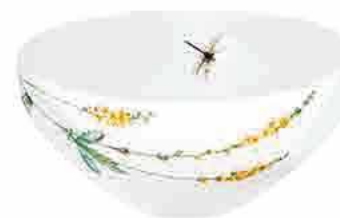

**PRAIRIE
ENSALADERA**