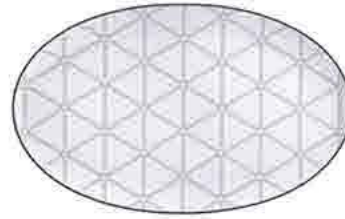

**ORQUESTRA
BANDEJA OVAL**